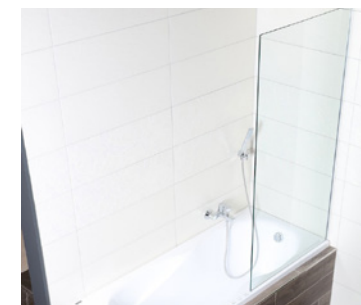

Podomítkový vývod

Optima chrom S150

Typ jednotky: A, B, C, D, E

Vanová zástěna

Laguna Laguna 150x80 cm
chrom SIKOVZPEV150

Typ jednotky: A, B, C, D, E

Developer si vyhrazuje právo změnit standard za jiný ve stejné, nebo vyšší kvalitě.

KLIDNÝ ŽIVOT NA PRAHU VELKOMĚSTA.