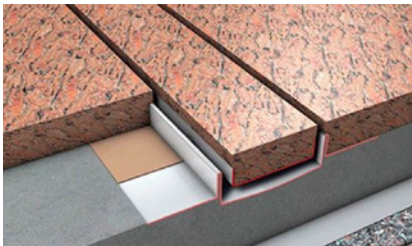

KLIDNÝ ŽIVOT NA PRAHU VELKOMĚSTA.

Sanita - sprchové kouty

Sprchový žlab

TECElinus žlab s nerezovým roštem „2v1“ 15 103 080
800 mm

Typ jednotky: A, B, C, E

Hlavová sprcha

Optima chrom OPB006

Typ jednotky: A, B, C, E